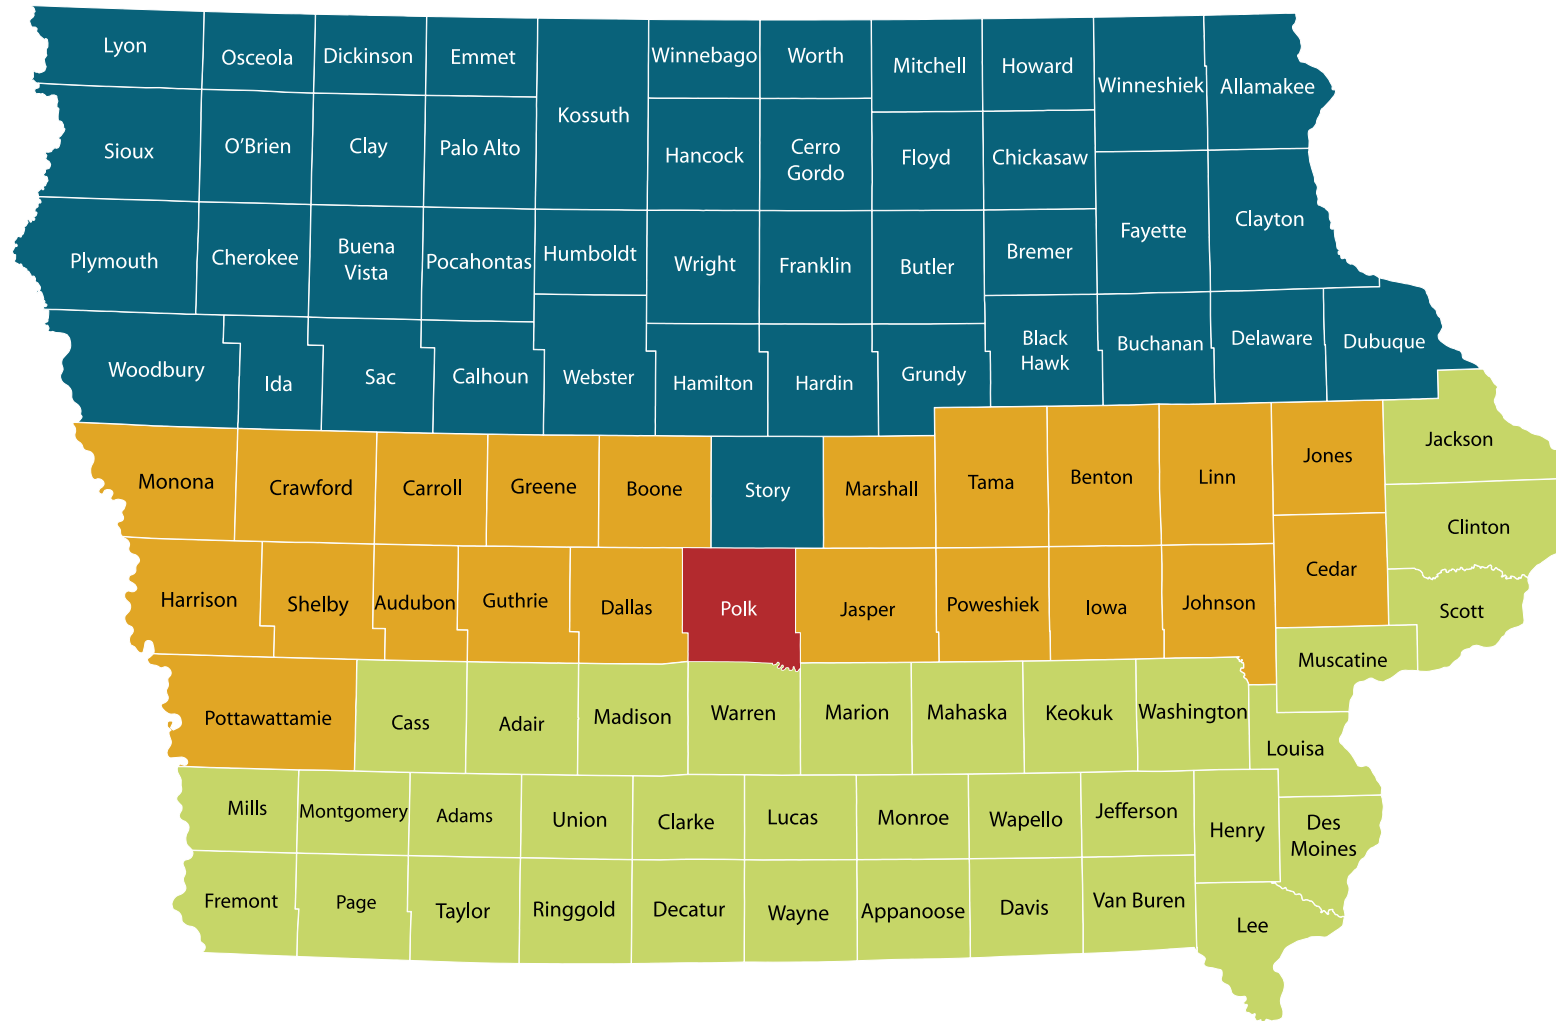

Apprenticeship Program Coordinator (APC) Coverage Map

MAP KEY

- Northern Iowa:** Todd Oesterle • Todd.Oesterle@iwd.iowa.gov
- Central Iowa:** Chris Kula • Chris.Kula@iwd.iowa.gov
- Polk County:** Debra Fox • Debra.Fox@iwd.iowa.gov (Des Moines and West Des Moines Addresses)
Chris Kula • Chris.Kula@iwd.iowa.gov (All Other Cities Within Polk County)
- Southern Iowa:** Martha Garcia-Tappa • Martha.Garcia-Tappa@iwd.iowa.gov